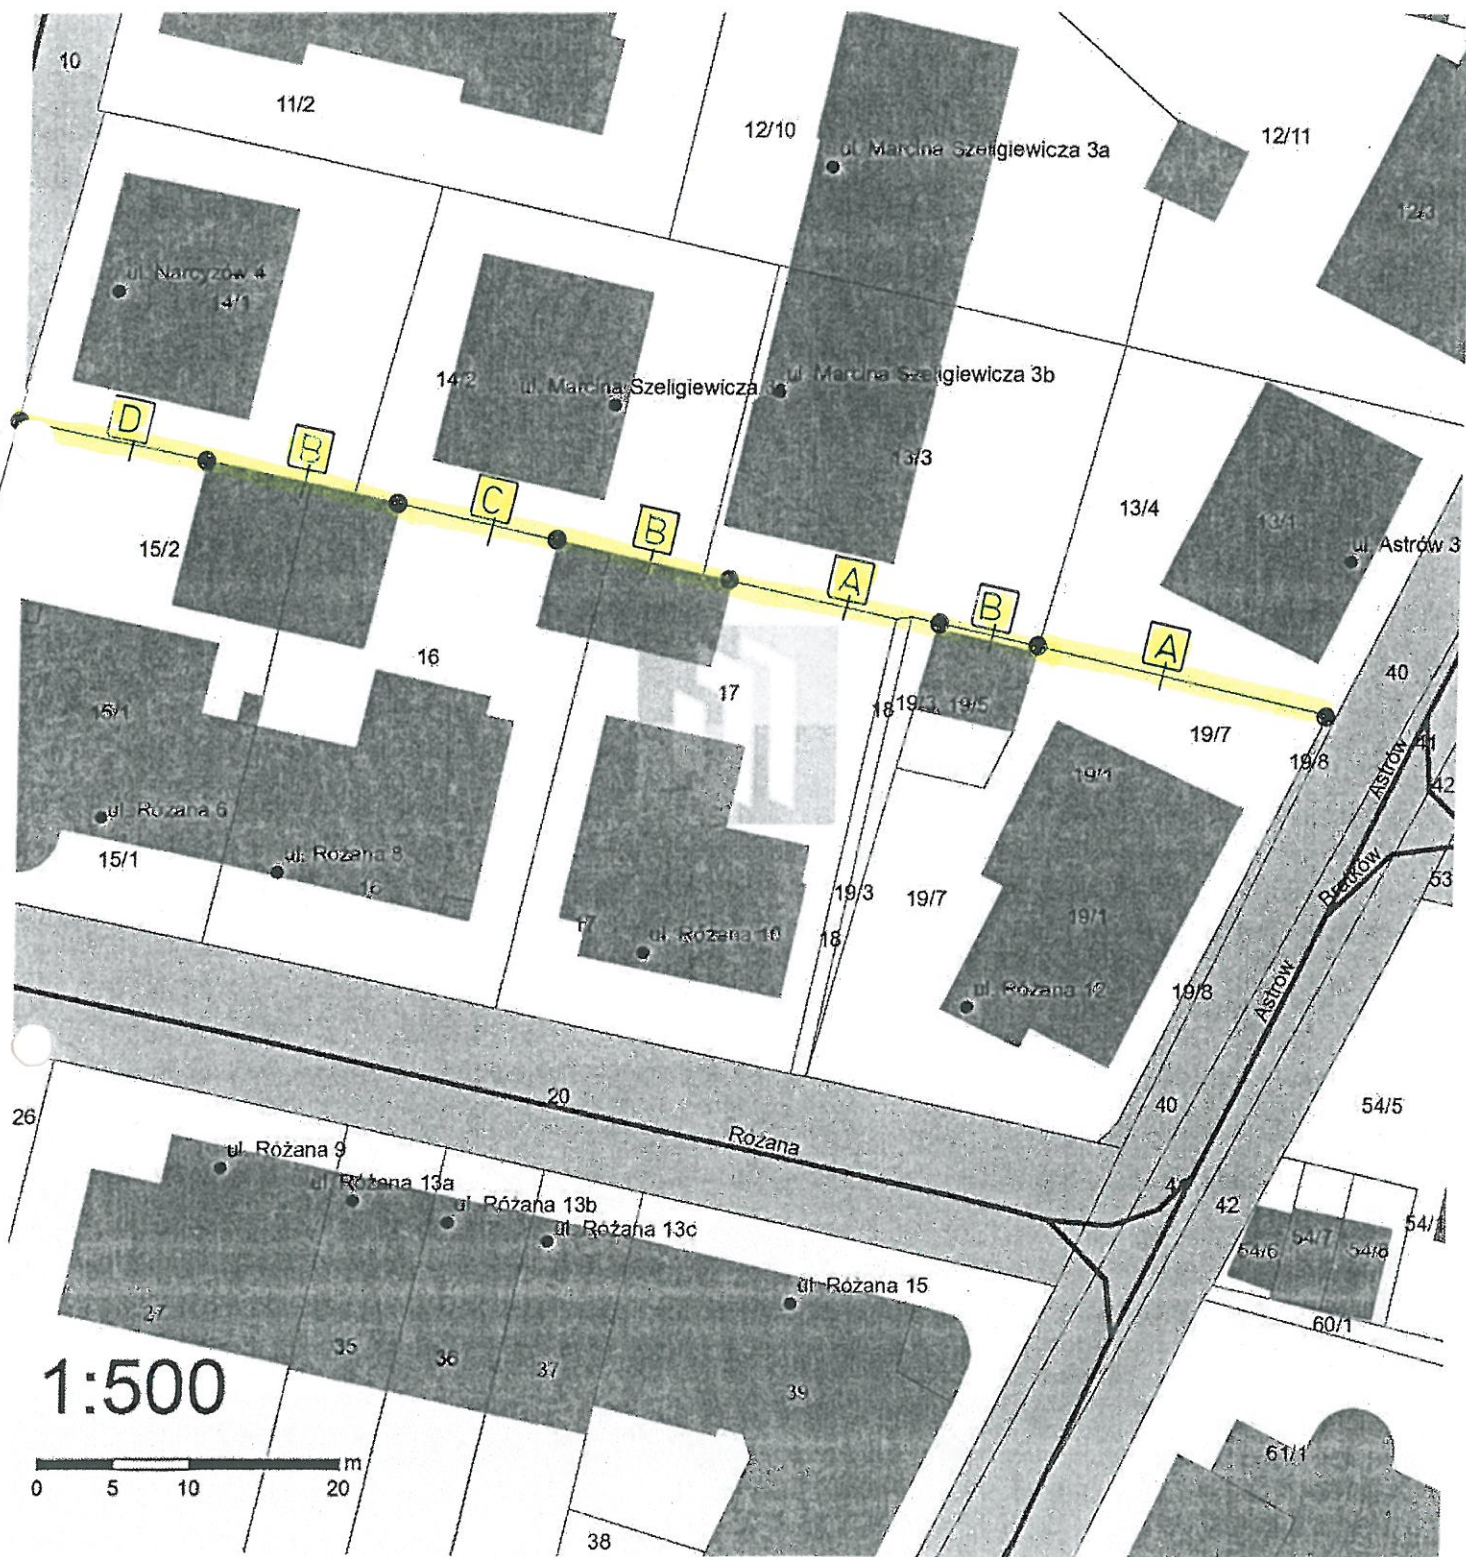

PLAN SYTUACYJNY - MUR OPOROWY KATOWICE UL. NARCYZÓW, UL. RÓŻANA, UL. ASTRÓW

PLAN SYTUACYJNY - MUR OPOROWY
KATOWICE UL. NARCYZÓW, UL. RÓŻANA, UL. ASTRÓW

PODZIAŁ MURU OPOROWEGO NA TYP WG UWARUNKOWAŃ TECHNICZNYCH